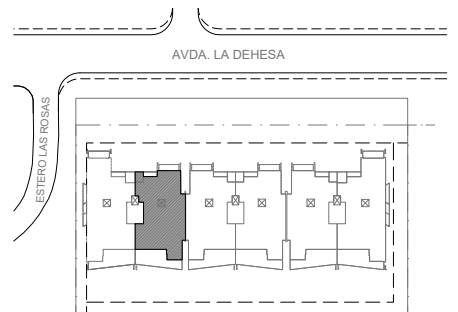

EDIFICIO VISTA GOLF LA DEHESA

AVENIDA LA DEHESA 2865

DEPARTAMENTOS 205 - 305 - 405 - 505 | 3 DORMITORIOS | 4 BAÑOS + SERVICIO

PISOS 2 al 5 | SUPERFICIE INTERIOR 298,1 m² | TERRAZA 53,8 m² | GLOBAL 351,9 m² + JARDINERA 5,0 m²

SUPERFICIE MUNICIPAL

POLIGONO SUPERFICIE ÚTIL
321,0 m²

PLANTA

ESCALA
0 50 100 150 200 cm. 500 cm.