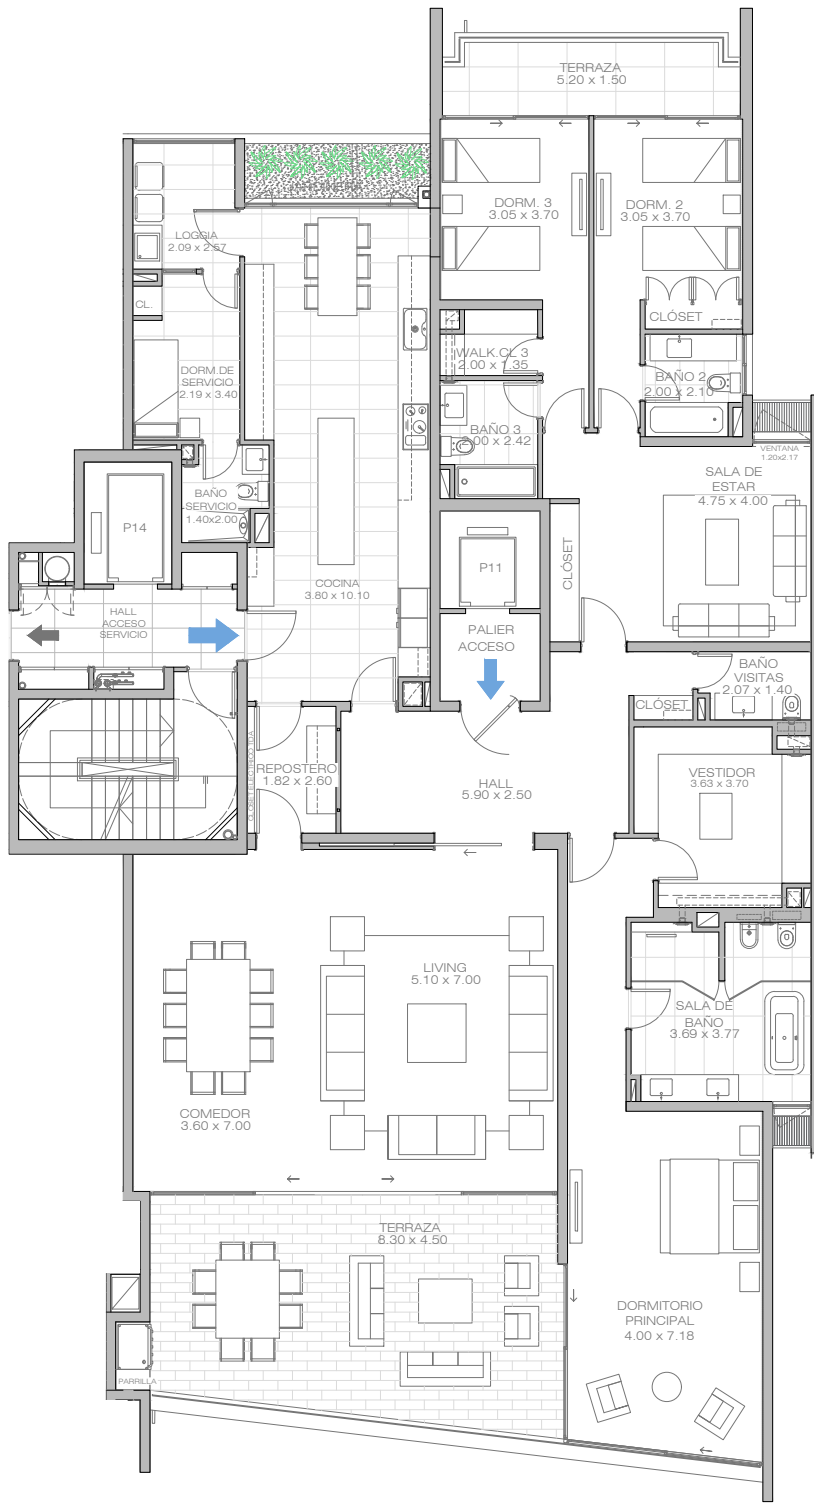

EDIFICIO VISTA GOLF LA DEHESA

AVENIDA LA DEHESA 2865

DEPARTAMENTOS 205 - 305 - 405 - 505 | 3 DORMITORIOS | 4 BAÑOS + SERVICIO

PISOS 2 al 5 | SUPERFICIE INTERIOR 298,1 m² | TERRAZA 53,8 m² | GLOBAL 351,9 m² + JARDINERA 5,0 m²

SUPERFICIE MUNICIPAL

POLIGONO SUPERFICIE ÚTIL
321,0 m²

PLANTA

ESCALA
0 50 100 150 200 cm. 500 cm.